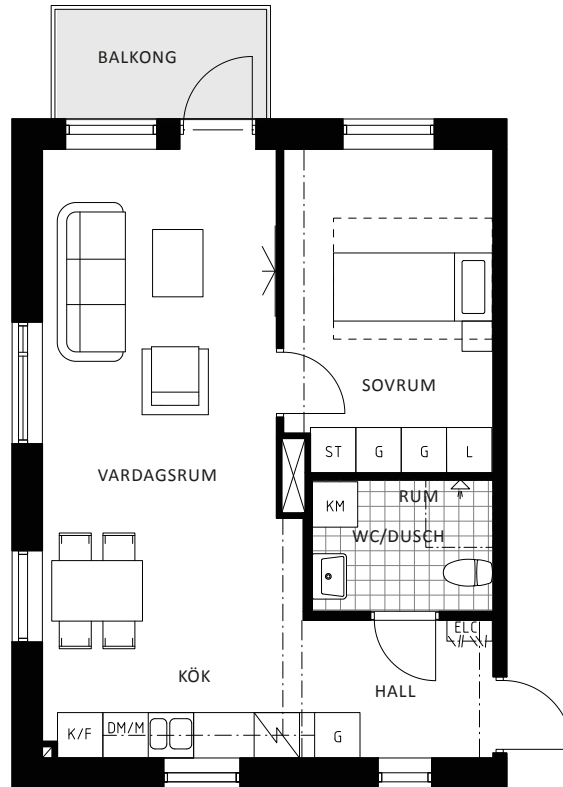

KYRKVÄGEN 8 BJÖRKÖ

Lägenhet	8D – 1201
Antal rum	2
Storlek	47,6 kvm
Plan	3

L	Linneskåp	Kapphylla	
G	Garderob	ELC	Elcentral
G-F	Flyttbar garderob	Förstärkt vägg och data/tv-uttag	
ST	Städsåp		
K	Kyl		
F	Frys		
K/F	Kyl/Frys		
DM/M	Diskmaskin/microvågsugn		
TM	Tvättmaskin		
TT	Torktumlare		
KM	Kombimaskin		
Spis med ugn och glaskeramikhäll			