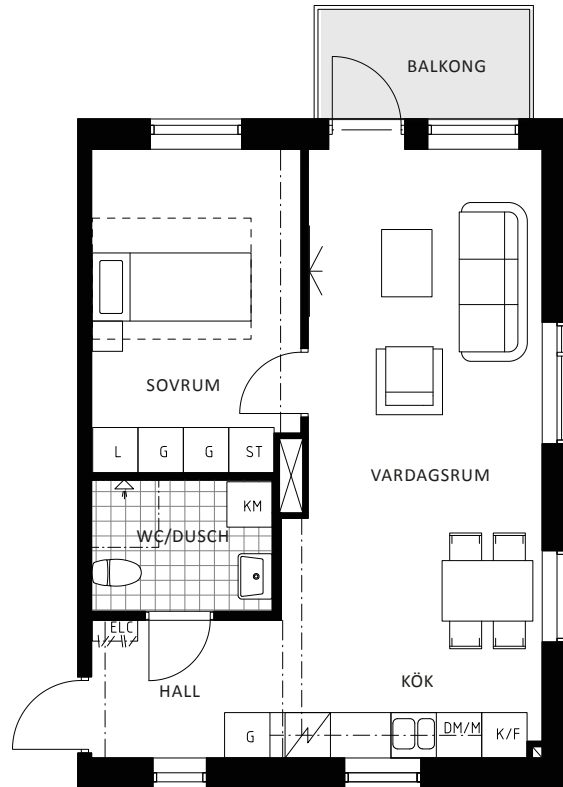

KYRKVÄGEN 8 BJÖRKÖ

Lägenhet	8D – 1103
Antal rum	2
Storlek	47,6 kvm
Plan	2

- L Linneskåp
- G Garderob
- G-F Flyttbar garderob
- ST Städskåp
- K Kyl
- F Frys
- K/F Kyl/Frys
- DM/M Diskmaskin/microvågsugn
- TM Tvättmaskin
- TT Torktumlare
- KM Kombimaskin
- Spis med ugn och glaskeramikhäll

- Kapphylla
- ELC Elcentral
- Förstärkt vägg och data/tv-uttag