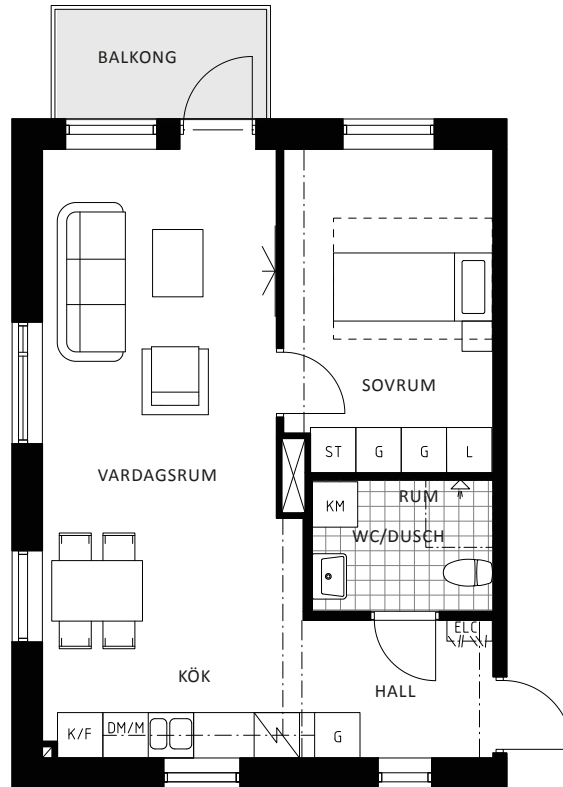

KYRKVÄGEN 8 BJÖRKÖ

Lägenhet	8D – 1101
Antal rum	2
Storlek	47,6 kvm
Plan	2

- L Linneskåp
- G Garderob
- G-F Flyttbar garderob
- ST Städskåp
- K Kyl
- F Frys
- K/F Kyl/Frys
- DM/M Diskmaskin/microvågsugn
- TM Tvättmaskin
- TT Torktumlare
- KM Kombimaskin
- Spis med ugn och glaskeramikhäll

- Kapphylla
- ELC Elcentral
- Förstärkt vägg och data/tv-uttag