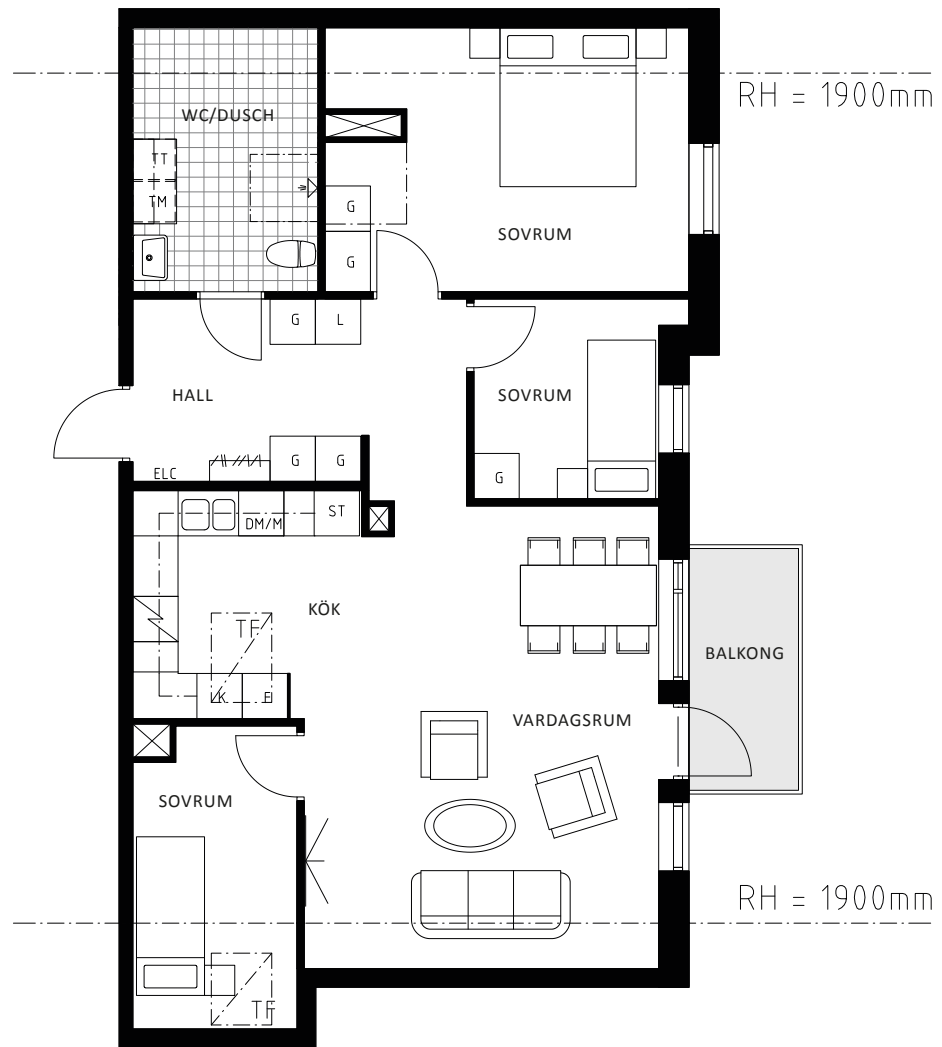

KYRKVÄGEN 8 BJÖRKÖ

Lägenhet	8B – 1203
Lägenhet	8G – 1203
Antal rum	4
Storlek	87,4 kvm
Plan	3

- L Linneskåp
- G Garderob
- G-F Flyttbar garderob
- ST Städskåp
- K Kyl
- F Frys
- K/F Kyl/Frys
- DM/M Diskmaskin/microvågsugn
- TM Tvättmaskin
- TT Torktumlare
- KM Kombimaskin
- Spis med ugn och glaskeramikhäll

- Kapphylla
- ELC Elcentral
- Förstärkt vägg och data/tv-uttag