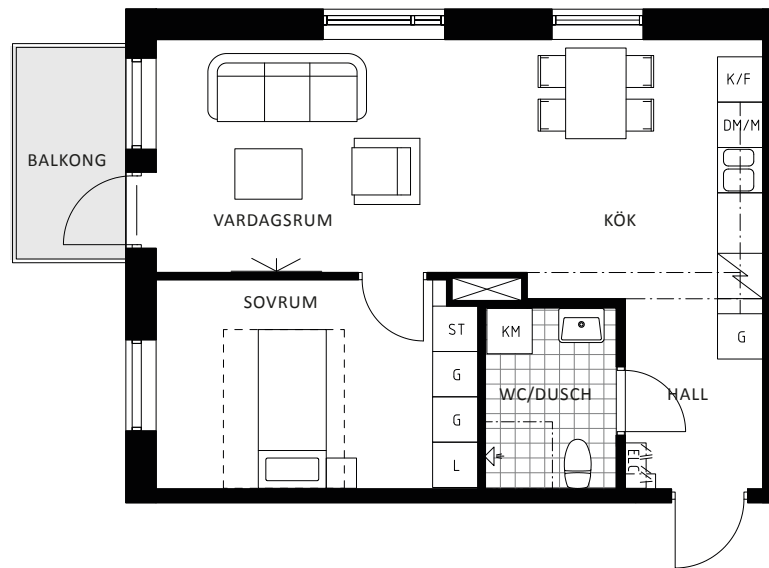

KYRKVÄGEN 8 BJÖRKÖ

Lägenhet	8B – 1102
Lägenhet	8G – 1102
Antal rum	2
Storlek	47,6 kvm
Plan	2

L	Linneskåp	Kapphylla	
G	Garderob	ELC	Elcentral
G-F	Flyttbar garderob	Förstärkt vägg och data/tv-uttag	
ST	Städsåp		
K	Kyl		
F	Frys		
K/F	Kyl/Frys		
DM/M	Diskmaskin/microvågsugn		
TM	Tvättmaskin		
TT	Torktumlare		
KM	Kombimaskin		
Spis	Spis med ugn och glaskeramikhäll		