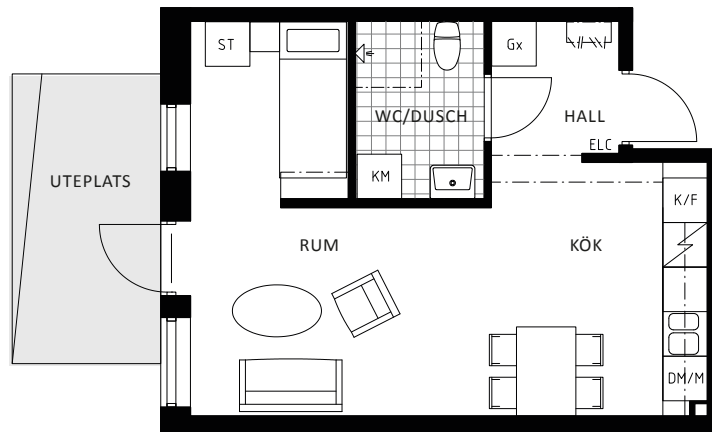

KYRKVÄGEN 8 BJÖRKÖ

Lägenhet	8B – 1001
Lägenhet	8G – 1001
Antal rum	1,5
Storlek	34,6 kvm
Plan	1

L	Linneskåp	Kapphylla	
G	Garderob	ELC	Elcentral
G-F	Flyttbar garderob	Förstärkt vägg och data/tv-uttag	
ST	Städskåp		
K	Kyl		
F	Frys		
K/F	Kyl/Frys		
DM/M	Diskmaskin/microvågsugn		
TM	Tvättmaskin		
TT	Torktumlare		
KM	Kombimaskin		
Spis	Spis med ugn och glaskeramikhäll		